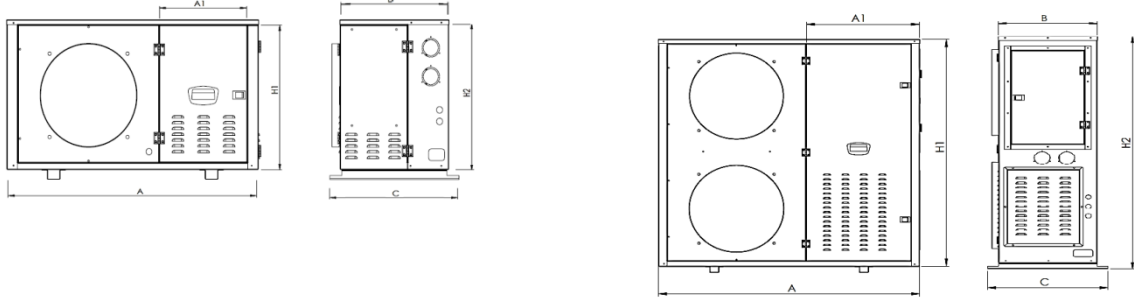

REKOS

ENDÜSTRİYEL ve TİCARİ SOĞUTMA SİSTEMLERİ
SOĞUK ODA PANELLERİ ve SOĞUK ODA KAPILARI

COOLING POWER

MODEL	KONDANSER YÜZEYİ (m ²)	NOMİNAL KONDANSER KAPASİTESİ $\Delta T = 15^{\circ}\text{C}$ (Kw)	FAN X ÇAP	A (MM)	A1 (MM)	B (MM)	C (MM)	H1 (MM)	H2 (MM)	FİYAT (EURO)
SNOWBOX 0.50	4,94	2,7	1X30	675	300	365	439	375	409	161,78 €
SNOWBOX 0,75	6,46	3,1	1X30	725	315	365	439	425	459	196,63 €
SNOWBOX 100	13,4	5,3	1X35	935	350	400	490	510	542	312,35 €
SNOWBOX 150	19,2	7,3	1X40	1137	450	400	490	610	641	365,88 €
SNOWBOX 200	29,88	9,5	1X40	1137	450	400	490	610	641	457,19 €
SNOWBOX 250	29,89	11,08	1X45	1237	550	400	490	610	641	460,46 €
SNOWBOX 300	34,9	12,06	1X45	1237	550	400	490	610	641	485,35 €
SNOWBOX 300 MAXİ	34,9	12,06	1X45	1335	630	504	579	619	653	497,8 €
SNOWBOX 400 MİDİ	42,33	17,19	1X50	1435	630	504	579	669	702	668,1 €
SNOWBOX 400	44,06	15,7	2X40	1278	550	400	490	1210	1242	800 €
SNOWBOX 500	49,3	18,2	2X45	1278	550	400	490	1210	1242	802 €
SNOWBOX 600	51,96	20,4	2X45	1278	550	400	490	1210	1243	955,7 €
SNOWBOX 700	51,96	26	2X50	1278	550	400	490	1210	1243	956,3€
SNOWBOX 8-9	70	30,2	2X50	1278	550	500	590	1210	1243	1189,9 €
SNOWBOX 8-9 MAXİ	90	35	2X50	1474	714	550	629	1220	1254	1434,45 €